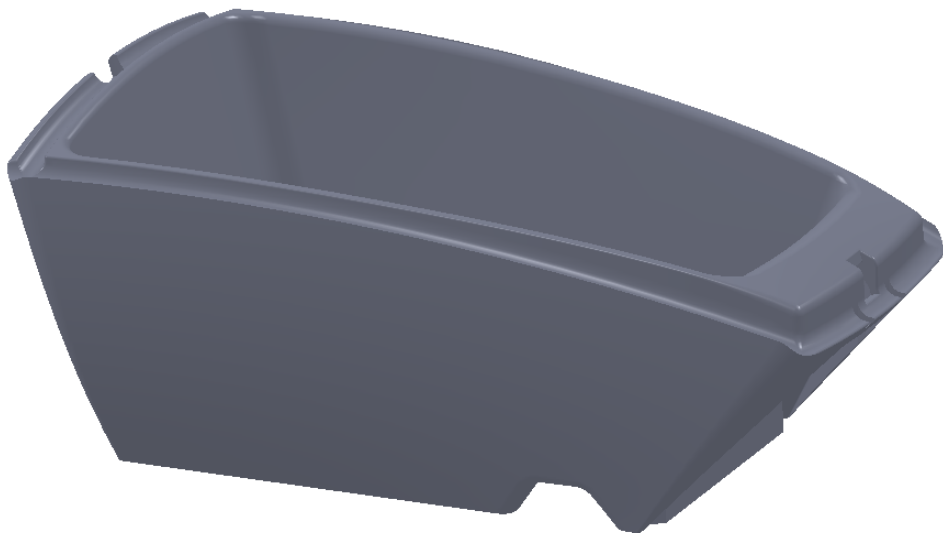

Let Op!

- Zijkanten zijn dubbelgekromde oppervlaktes
- Vanwege afrondingen en fillets kunnen de maten alleen gezien worden als een benadering

Attention!

- The sides are double curved surfaces
- Due to fillets and curves de measurements must be seen as estimates.

UNLESS OTHERWISE SPECIFIED: DIMENSIONS ARE IN MILLIMETERS		VAN MANSUM BICYCLE DESIGN	
DO NOT SCALE DRAWING		info@vanmansum.nl +31 (0)6 2867 4494 Binckhorstlaan 36 M221, 2516BE Den Haag, NL	
FINISH:		TITLE:	Global dimensions Urban Arrow Family box
MATERIAL:		DWG NO.:	
WEIGHT:		SCALE:1:10	SHEET 1 OF 1
			A4