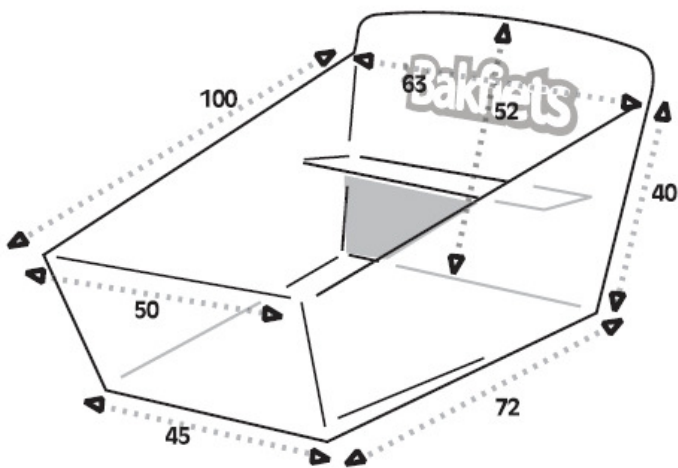

225

255

220

82

67 cm bij de cargo trike breed

bij de cargo trike breed 96 cm